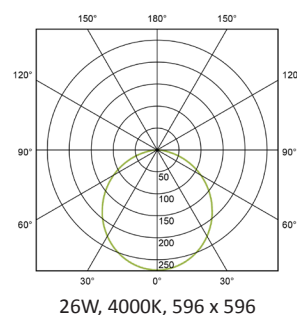

PERFORMANCE

Light source	LED
LED output	4260 - 13932lm
Luminaire output	3205 - 10482lm
Luminaire efficiency	≥123lm/W
CRI	>80
UGR	<19

MATERIALS

Body	Sheet steel
Finish	White
Diffuser	Opal polycarbonate TP(a)
External fixings	Stainless steel M5 screws

OPTIONS

- > 3hr emergency
- > Tuneable white and 3000K
- > Other lumen outputs available
- > Internal fuse and LSOH cable

LAMP	COLOUR TEMP	DELIVERED LUMENS	DIMENSIONS	STANDARD	DALI
28W	4000K	3494lm	296 x 596	12400101	12400103
26W	4000K	3205lm	596 x 596	12400201	12400203
34W	4000K	4274lm	596 x 596	12400301	12400303
43W	4000K	5342lm	596 x 596	12400401	12400403
56W	4000K	6988lm	596 x 596	12400501	12400503
70W	4000K	8735lm	596 x 596	12400601	12400603
34W	4000K	4274lm	296 x 1196	12400701	12400703
56W	4000K	6988lm	296 x 1196	12400801	12400803
51W	4000K	6410lm	596 x 1196	12400901	12400903
83W	4000K	10482lm	596 x 1196	12401001	12401003