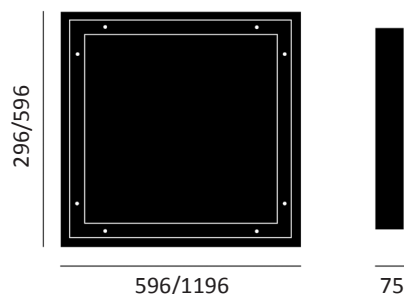

PERFORMANCE

Light source	LED
LED output	4260 - 13932lm
Luminaire output	3205 - 10482lm
Luminaire efficiency	≥123lm/W
CRI	>80
UGR	<19

MATERIALS

Body	Sheet steel
Finish	White
Diffuser	Opal polycarbonate TP(a)
External fixings	Stainless steel M5 screws

OPTIONS

- > 3hr emergency
- > Tuneable white and 3000K
- > Other lumen outputs available
- > Internal fuse and LSOH cable

LAMP	COLOUR TEMP	DELIVERED LUMENS	DIMENSIONS	STANDARD	DALI
28W	4000K	3494lm	296 x 596	12400101	12400103
26W	4000K	3205lm	596 x 596	12400201	12400203
34W	4000K	4274lm	596 x 596	12400301	12400303
43W	4000K	5342lm	596 x 596	12400401	12400403
56W	4000K	6988lm	596 x 596	12400501	12400503
70W	4000K	8735lm	596 x 596	12400601	12400603
34W	4000K	4274lm	296 x 1196	12400701	12400703
56W	4000K	6988lm	296 x 1196	12400801	12400803
51W	4000K	6410lm	596 x 1196	12400901	12400903
83W	4000K	10482lm	596 x 1196	12401001	12401003