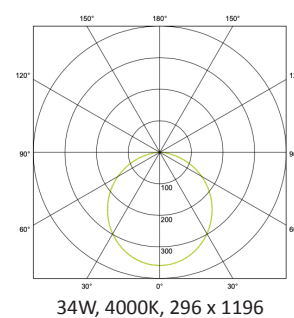

34W, 4000K, 296 x 1196