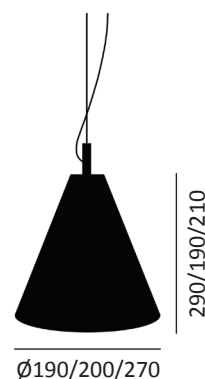

ATLANTA

MATERIALS

Body	Concrete
Finish	Choice of 8 base colours: Natural / Grey / Anthracite / Black / Chocolate / Green / Blue / Ochre
Cable suspension	Steel / Brass / Copper
Cable	Polyester, cotton, linen and brocade options. Standard: Black polyester braid unless stated (Last 2 code digits: 00) Max: 1200mm suspension length.
Ceiling rose	Steel, single cable Other options available
Dimensions	Ø200mm, height: 190mm, 1.5Kg Ø190mm, height: 290mm, 2Kg Ø270mm, height: 210mm, 2.3Kg
Lamp holder	E27, Max 15W

OPTIONS

- > Concrete ceiling rose
- > Decorative finish
- > Velvet finish

*The last two digits represent the choice of cable.
Please see page 118 to make your selection.*

Ø190mm, H: 290mm

FINISH	STEEL	BRASS	COPPER
Natural	552001 +__	552009 +__	552017 +__
Grey	552002 +__	552010 +__	552018 +__
Anthracite	552003 +__	552011 +__	552019 +__
Black	552004 +__	552012 +__	552020 +__
Chocolate	552005 +__	552013 +__	552021 +__
Green	552006 +__	552014 +__	552022 +__
Blue	552007 +__	552015 +__	552023 +__
Ochre	552008 +__	552016 +__	552024 +__

Ø200mm, H: 190mm

FINISH	STEEL	BRASS	COPPER
Natural	552025 +__	552033 +__	552041 +__
Grey	552026 +__	552034 +__	552042 +__
Anthracite	552027 +__	552035 +__	552043 +__
Black	552028 +__	552036 +__	552044 +__
Chocolate	552029 +__	552037 +__	552045 +__
Green	552030 +__	552038 +__	552046 +__
Blue	552031 +__	552039 +__	552047 +__
Ochre	552032 +__	552040 +__	552048 +__

Velvet finish option

Ø270mm, H: 210mm

FINISH	STEEL	BRASS	COPPER
Natural	552049 + __	552057 + __	552065 + __
Grey	552050 + __	552058 + __	552066 + __
Anthracite	552051 + __	552059 + __	552067 + __
Black	552052 + __	552060 + __	552068 + __
Chocolate	552053 + __	552061 + __	552069 + __
Green	552054 + __	552062 + __	552070 + __
Blue	552055 + __	552063 + __	552071 + __
Ochre	552056 + __	552064 + __	552072 + __