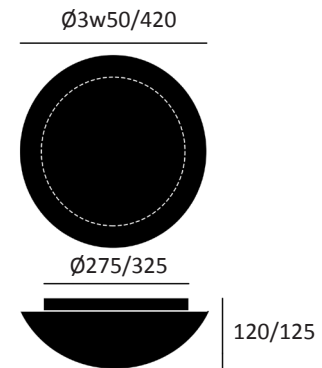

PERFORMANCE

Light source	LED
LED output	2000 - 4050lm
Luminaire output	1360 - 3000lm
Luminaire efficiency	≥88lm/W
CRI	>80
Beam angle	110°

MATERIALS

Body	Sheet steel
Finish	White
Diffuser	Triple layer matt opal glass

OPTIONS

- > Decorative trims
- > Replacement shade
- > Bluetooth enabled
- > Matching pendant
- > Other sizes available $\varnothing 280/\varnothing 490/\varnothing 590$

LAMP	COLOUR TEMP	DELIVERED LUMENS	DIMENSIONS	STANDARD	DALI	EMERGENCY	
						STANDARD	DALI
15W	3000K	1360lm	Ø350 x 120	43400701	43400703	43400791	43400793
15W	4000K	1430lm	Ø350 x 120	43400801	43400803	43400891	43400893
20W	3000K	1760lm	Ø350 x 120	43400901	43400903	43400991	43400993
20W	4000K	1840lm	Ø350 x 120	43401001	43401003	43401091	43401093
21W	3000K	2050lm	Ø420 x 125	43401101	43401103	43401191	43401193
21W	4000K	2160lm	Ø420 x 125	43401201	43401203	43401291	43401293
29W	3000K	2870lm	Ø420 x 125	43401301	43401303	43401391	43401393
29W	4000K	3000lm	Ø420 x 125	43401401	43401403	43401491	43401493