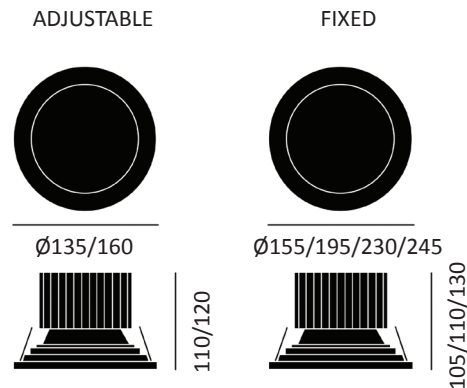

PERFORMANCE

Light source	LED
LED output	1990 - 2830lm (adjustable) 1990 - 3800lm (fixed)
Luminaire output	1610 - 2220lm (adjustable) 1670 - 3220lm (fixed)
Luminaire efficiency	≥100lm/W (adjustable) / ≥110lm/W (fixed)
CRI	>80
Beam angle	45° / 50° / 55°

ADJUSTABLE (IP20)

LAMP	COLOUR TEMP	DELIVERED LUMENS	BEAM	DIMENSIONS	STANDARD	DALI	EMERGENCY	
							STANDARD	DALI
15W	3000K	1610lm	55°	Ø135 x 110	30606001	30606003	30606091	30606093
15W	4000K	1660lm	55°	Ø135 x 110	30606101	30606103	30606191	30606193
21W	3000K	2220lm	55°	Ø135 x 110	30606201	30606203	30606291	30606293
21W	4000K	2290lm	55°	Ø135 x 110	30606301	30606303	30606391	30606393
15W	3000K	1530lm	45°	Ø160 x 120	30606401	30606403	30606491	30606493
15W	4000K	1580lm	45°	Ø160 x 120	30606501	30606503	30606591	30606593
21W	3000K	2110lm	45°	Ø160 x 120	30606601	30606603	30606691	30606693
21W	4000K	2180lm	45°	Ø160 x 120	30606701	30606703	30606791	30606793

FIXED (IP65)

LAMP	COLOUR TEMP	DELIVERED LUMENS	BEAM	DIMENSIONS	STANDARD	DALI	EMERGENCY	
							STANDARD	DALI
15W	3000K	1670lm	50°	Ø245 x 130	30608401	30608403	30608491	30608493
15W	4000K	1720lm	50°	Ø245 x 130	30608501	30608503	30608591	30608593
21W	3000K	2300lm	50°	Ø245 x 130	30608601	30608603	30608691	30608693
21W	4000K	2380lm	50°	Ø245 x 130	30608701	30608703	30608791	30608793
29W	3000K	3090lm	50°	Ø245 x 130	30608801	30608803	30608891	30608893
29W	4000K	3190lm	50°	Ø245 x 130	30608901	30608903	30608991	30608993