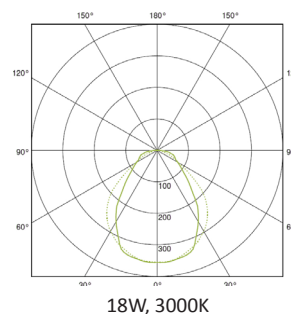

PERFORMANCE

Light source	LED
Emission	Direct & Indirect
LED output	2540 - 9424lm
Luminaire output	1929 - 7360lm
Luminaire efficiency	$\geq 104\text{lm/W}$
CRI	>80
UGR	<19

MATERIALS

Body	Sheet steel
Finish	White
Diffuser	Microprism TP(a)

OPTIONS

- > 2 step MacAdam, CRI >90
- > Tuneable white
- > Internal fuse and LSOH cable
- > Parabolic louvre

LAMP	COLOUR TEMP	DELIVERED LUMENS	DIMENSIONS	STANDARD	DALI	EMERGENCY	
						STANDARD	DALI
18W	3000K	1929lm	596 x 596	10700501	10700503	10700591	10700593
18W	4000K	2114lm	596 x 596	10700601	10700603	10700691	10700693
32W	3000K	3343lm	596 x 596	10700901	10700903	10700991	10700993
32W	4000K	3578lm	596 x 596	10701001	10701003	10701091	10701093
45W	3000K	5018lm	596 x 596	10701101	10701103	10701191	10701193
45W	4000K	5404lm	596 x 596	10701201	10701203	10701291	10701293
32W	3000K	3343lm	296 x 1196	10701301	10701303	10701391	10701393
32W	4000K	3578lm	296 x 1196	10701401	10701403	10701491	10701493
62W	3000K	6876lm	296 x 1196	10701501	10701503	10701591	10701593
62W	4000K	7360lm	296 x 1196	10701601	10701603	10701691	10701693