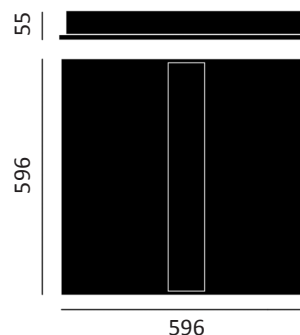

PERFORMANCE

Light source	LED
Emission	Direct & Indirect
LED output	2540 - 9424lm
Luminaire output	1929 - 7360lm
Luminaire efficiency	$\geq 104\text{lm/W}$
CRI	>80
UGR	<19

MATERIALS

Body	Sheet steel
Finish	White
Diffuser	Microprism TP(a)

OPTIONS

- > 2 step MacAdam, CRI >90
- > Tuneable white
- > Internal fuse and LSOH cable
- > Parabolic louvre

LAMP	COLOUR TEMP	DELIVERED LUMENS	DIMENSIONS	STANDARD	DALI	EMERGENCY	
						STANDARD	DALI
18W	3000K	1929lm	596 x 596	10700501	10700503	10700591	10700593
18W	4000K	2114lm	596 x 596	10700601	10700603	10700691	10700693
32W	3000K	3343lm	596 x 596	10700901	10700903	10700991	10700993
32W	4000K	3578lm	596 x 596	10701001	10701003	10701091	10701093
45W	3000K	5018lm	596 x 596	10701101	10701103	10701191	10701193
45W	4000K	5404lm	596 x 596	10701201	10701203	10701291	10701293
32W	3000K	3343lm	296 x 1196	10701301	10701303	10701391	10701393
32W	4000K	3578lm	296 x 1196	10701401	10701403	10701491	10701493
62W	3000K	6876lm	296 x 1196	10701501	10701503	10701591	10701593
62W	4000K	7360lm	296 x 1196	10701601	10701603	10701691	10701693