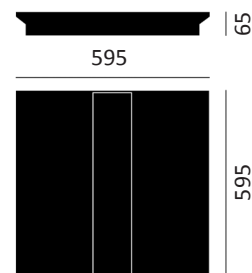

## PERFORMANCE

Light source	LED
Luminaire output	2820 - 8657lm
Luminaire efficiency	≥102lm/W
CRI	>80
UGR	<19

## OPTIONS

- > Other RAL finishes
- > Internal fuse and LSOH cable

LAMP	COLOUR TEMP	DELIVERED LUMENS	DIMENSIONS	STANDARD	DALI	EMERGENCY STANDARD	DALI
25W	3000K	2820lm	595 x 595 x 65	13600101	13600103	13600191	13600193
25W	4000K	2984lm	595 x 595 x 65	13600201	13600203	13600291	13600293
32W	3000K	3542lm	595 x 595 x 65	13600301	13600303	13600391	13600393
32W	4000K	3749lm	595 x 595 x 65	13600401	13600403	13600491	13600493
38W	3000K	4092lm	595 x 595 x 65	13600501	13600503	13600591	13600593
38W	4000K	4329lm	595 x 595 x 65	13600601	13600603	13600691	13600693
52W	3000K	5304lm	595 x 595 x 65	13600701	13600703	13600791	13600793
52W	4000K	5594lm	595 x 595 x 65	13600801	13600803	13600891	13600893
38W	3000K	4069lm	295 x 1195 x 65	13600901	13600903	13600991	13600993
38W	4000K	4329lm	295 x 1195 x 65	13601001	13601003	13601091	13601093
76W	3000K	8138lm	295 x 1195 x 65	13601101	13601103	13601191	13601193
76W	4000K	8657lm	295 x 1195 x 65	13601201	13601203	13601291	13601293