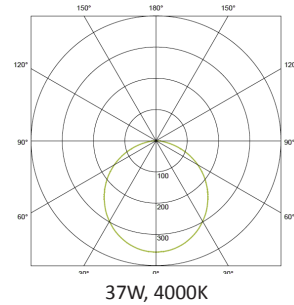

PERFORMANCE

Light source	LED
Luminaire output	1700 - 12250lm
CRI	83
Beam angle	110°

MATERIALS

Body	Aluminium profile
Finish	Grey
Diffuser	Opal PMMA

OPTIONS

- > Other RAL colours available
- > Suspension kit (1.5m standard length)
- > Microprism diffuser
- > Bluetooth enabled
- > Internal fuse and LSOH cable

66 / 110 |

Ø320 / 440 / 520 / 630 / 800 / 1065

LAMP	COLOUR TEMP	DELIVERED LUMENS	DIMENSIONS	STANDARD	DALI	EMERGENCY	
						STANDARD	DALI
16W	3000K	1700lm	Ø320 x 66	60608601	60608603	60608691	60608693
16W	4000K	1750lm	Ø320 x 66	60608701	60608703	60608791	60608793
37W	3000K	3760lm	Ø440 x 66	60608801	60608803	60608891	60608893
37W	4000K	3870lm	Ø440 x 66	60608901	60608903	60608991	60608993
37W	3000K	4030lm	Ø520 x 66	60609001	60609003	60609091	60609093
37W	4000K	4150lm	Ø520 x 66	60609101	60609103	60609191	60609193
37W	3000K	4400lm	Ø630 x 110	60609201	60609203	60609291	60609293
37W	4000K	4530lm	Ø630 x 110	60609301	60609303	60609391	60609393
57W	3000K	6180lm	Ø800 x 110	60609401	60609403	60609491	60609493
57W	4000K	6370lm	Ø800 x 110	60609501	60609503	60609591	60609593
100W	3000K	11880lm	Ø1065 x 110	60609601	60609603	60609691	60609693
100W	4000K	12250lm	Ø1065 x 110	60609701	60609703	60609791	60609793