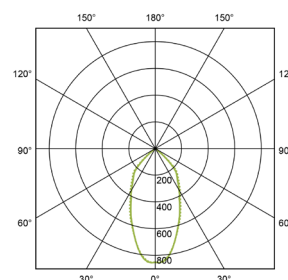

## PERFORMANCE

Light source	LED
Distribution	Direct
LED output	17160 - 34320lm
Luminaire output	12144 - 29831lm
Luminaire efficiency	≥98lm/W
CRI	>80
Beam angle	Narrow / Medium / Wide

## OPTIONS

- > Suspension kit
- > Reduced and higher outputs

166W, 4000K, medium beam

449/599/751

LAMP	COLOUR TEMP	DELIVERED LUMENS	BEAM	DIMENSIONS	STANDARD	DALI
125W	4000K	12144lm	Narrow	449x185x160	61103001	61103003
125W	4000K	14246lm	Medium	449x185x160	61103101	61103103
125W	4000K	14915lm	Wide	449x185x160	61103201	61103203
166W	4000K	16192lm	Narrow	449x185x160	61103301	61103303
166W	4000K	18995lm	Medium	449x185x160	61103401	61103403
166W	4000K	19887lm	Wide	449x185x160	61103501	61103503
208W	4000K	20240lm	Narrow	599x185x160	61103601	61103603
208W	4000K	23744lm	Medium	599x185x160	61103701	61103703
208W	4000K	24859lm	Wide	599x185x160	61103801	61103803
249W	4000K	24288lm	Narrow	751x185x160	61103901	61103903
249W	4000K	28492lm	Medium	751x185x160	61104001	61104003
249W	4000K	29831lm	Wide	751x185x160	61104101	61104103