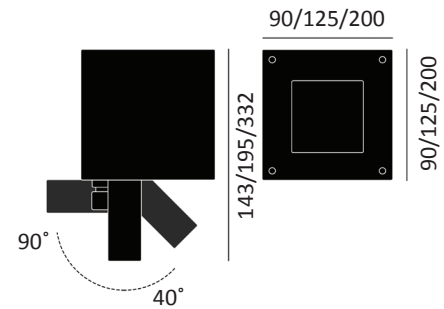

## PERFORMANCE

Light source	LED
Distribution	Symmetric
LED output	1045 - 6920lm
Luminaire output	685 - 4171lm
CRI	>90
Beam angle	26° (7W) / 30° (32W) 35° (16W / 29W) - 14° on request 62° (47W) - 16° on request

## OPTIONS

- > DALI
- > Coloured film
- > Spike, vandal-proof grid and anti-glare louvre available

LAMP	COLOUR TEMP	DELIVERED LUMENS	DIMENSIONS	BEAM	ANTHRACITE GREY	LIGHT GREY
7W	3000K	685lm	90 x 90 x 143	26°	72400101	72400201
7W	4000K	708lm	90 x 90 x 143	26°	72400301	72400401
16W	3000K	1581lm	125 x 125 x 195	35°	72400901	72401001
16W	4000K	1630lm	125 x 125 x 195	35°	72401101	72401201
29W	3000K	2877lm	125 x 125 x 195	35°	72401701	72401801
29W	4000K	2966lm	125 x 125 x 195	35°	72401901	72402001
32W	3000K	3533lm	200 x 200 x 332	30°	72402101	72402201
32W	4000K	3640lm	200 x 200 x 332	30°	72402301	72402401
47W	3000K	4045lm	200 x 200 x 332	62°	72402501	72402601
47W	4000K	4171lm	200 x 200 x 332	62°	72402701	72402801