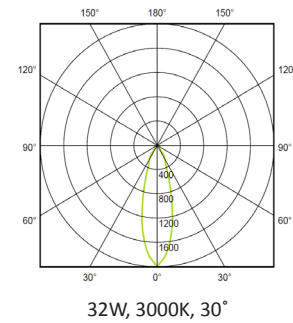

## PERFORMANCE

Light source	LED
Distribution	Symmetric
LED output	1045 - 6920lm
Luminaire output	685 - 4171lm
CRI	>90
Beam angle	26° (7W) / 30° (32W) 35° (16W / 29W) - 14° on request 62° (47W) - 16° on request

## OPTIONS

- > DALI
- > Coloured film
- > Spike, vandal-proof grid and anti-glare louvre available

LAMP	COLOUR TEMP	DELIVERED LUMENS	DIMENSIONS	BEAM	ANTHRACITE GREY	LIGHT GREY
7W	3000K	685lm	90 x 90 x 143	26°	72400101	72400201
7W	4000K	708lm	90 x 90 x 143	26°	72400301	72400401
16W	3000K	1581lm	125 x 125 x 195	35°	72400901	72401001
16W	4000K	1630lm	125 x 125 x 195	35°	72401101	72401201
29W	3000K	2877lm	125 x 125 x 195	35°	72401701	72401801
29W	4000K	2966lm	125 x 125 x 195	35°	72401901	72402001
32W	3000K	3533lm	200 x 200 x 332	30°	72402101	72402201
32W	4000K	3640lm	200 x 200 x 332	30°	72402301	72402401
47W	3000K	4045lm	200 x 200 x 332	62°	72402501	72402601
47W	4000K	4171lm	200 x 200 x 332	62°	72402701	72402801