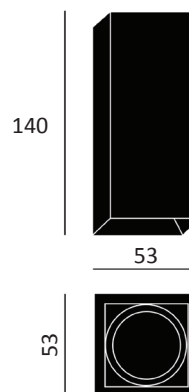

PERFORMANCE

Light source	LED
Luminaire output	380 - 1707lm
CRI	90
Beam angle	15° / 24° / 38°
UGR	<19

MATERIALS

Body	Aluminium
Finish	Grey / White / Black
Reflector	Black pearl
Mounting	Surface ceiling / Semi-recessed
Cut out (Semi-recessed)	Ø53 x 150: cut out: Ø75mm Ø73 x 175: cut out: Ø100mm Ø93 x 220: cut out: Ø115mm

FOCUS LED

CUBOID SURFACE DOWNLIGHT

LAMP	COLOUR TEMP	DELIVERED LUMENS	BEAM	DIMENSIONS	GREY	WHITE	BLACK
7W	3000K	380lm	15°	53 x 53 x 120	35310901	35314501	35318101
7W	4000K	412lm	15°	53 x 53 x 120	35311001	35314601	35318201
7W	3000K	430lm	24°	53 x 53 x 120	35311101	35314701	35318301
7W	4000K	495lm	24°	53 x 53 x 120	35311201	35314801	35318401
7W	3000K	420lm	38°	53 x 53 x 120	35311301	35314901	35318501
7W	4000K	478lm	38°	53 x 53 x 120	35311401	35315001	35318601
10W	3000K	490lm	15°	53 x 53 x 120	35311501	35315101	35318701
10W	4000K	532lm	15°	53 x 53 x 120	35311601	35315201	35318801
10W	3000K	510lm	24°	53 x 53 x 120	35311701	35315301	35318901
10W	4000K	587lm	24°	53 x 53 x 120	35311801	35315401	35319001
10W	3000K	420lm	38°	53 x 53 x 120	35311901	35315501	35319101
10W	4000K	478lm	38°	53 x 53 x 120	35312001	35315601	35319201
15W	3000K	900lm	15°	73 x 73 x 160	35312101	35315701	35319301
15W	4000K	977lm	15°	73 x 73 x 160	35312201	35315801	35319401
15W	3000K	980lm	24°	73 x 73 x 160	35312301	35315901	35319501
15W	4000K	1127lm	24°	73 x 73 x 160	35312401	35316001	35319601
15W	3000K	1100lm	38°	73 x 73 x 160	35312501	35316101	35319701
15W	4000K	1252lm	38°	73 x 73 x 160	35312601	35316201	35319801
20W	3000K	1300lm	15°	73 x 73 x 160	35312701	35316301	35319901
20W	4000K	1411lm	15°	73 x 73 x 160	35312801	35316401	35320001
20W	3000K	1400lm	24°	73 x 73 x 160	35312901	35316501	35320101
20W	4000K	1590lm	24°	73 x 73 x 160	35313001	35316601	35320201
20W	3000K	1500lm	38°	73 x 73 x 160	35313101	35316701	35320301
20W	4000K	1707lm	38°	73 x 73 x 160	35313201	35316801	35320401