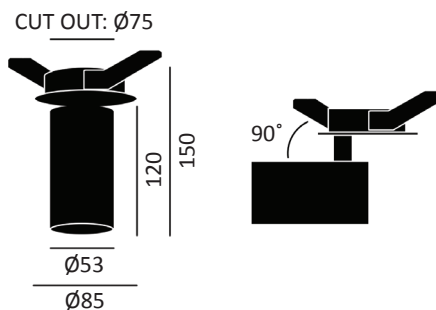

FOCUS LED

CYLINDRICAL RECESSED ADJUSTABLE DOWNLIGHT

LAMP	COLOUR TEMP	DELIVERED LUMENS	BEAM	DIMENSIONS	GREY	WHITE	BLACK
7W	3000K	380lm	15°	Ø53 x 150	35332501	35336101	35339701
7W	4000K	412lm	15°	Ø53 x 150	35332601	35336201	35339801
7W	3000K	430lm	24°	Ø53 x 150	35332701	35336301	35339901
7W	4000K	495lm	24°	Ø53 x 150	35332801	35336401	35340001
7W	3000K	420lm	38°	Ø53 x 150	35332901	35336501	35340101
7W	4000K	478lm	38°	Ø53 x 150	35333001	35336601	35340201
10W	3000K	490lm	15°	Ø53 x 150	35333101	35336701	35340301
10W	4000K	532lm	15°	Ø53 x 150	35333201	35336801	35340401
10W	3000K	510lm	24°	Ø53 x 150	35333301	35336901	35340501
10W	4000K	587lm	24°	Ø53 x 150	35333401	35337001	35340601
10W	3000K	420lm	38°	Ø53 x 150	35333501	35337101	35340701
10W	4000K	478lm	38°	Ø53 x 150	35333601	35337201	35340801
15W	3000K	900lm	15°	Ø73 x 175	35333701	35337301	35340901
15W	4000K	977lm	15°	Ø73 x 175	35333801	35337401	35341001
15W	3000K	980lm	24°	Ø73 x 175	35333901	35337501	35341101
15W	4000K	1127lm	24°	Ø73 x 175	35334001	35337601	35341201
15W	3000K	1100lm	38°	Ø73 x 175	35334101	35337701	35341301
15W	4000K	1252lm	38°	Ø73 x 175	35334201	35337801	35341401
20W	3000K	1300lm	15°	Ø73 x 175	35334301	35337901	35341501
20W	4000K	1411lm	15°	Ø73 x 175	35334401	35338001	35341601
20W	3000K	1400lm	24°	Ø73 x 175	35334501	35338101	35341701
20W	4000K	1590lm	24°	Ø73 x 175	35334601	35338201	35341801
20W	3000K	1500lm	38°	Ø73 x 175	35334701	35338301	35341901
20W	4000K	1707lm	38°	Ø73 x 175	35334801	35338401	35342001