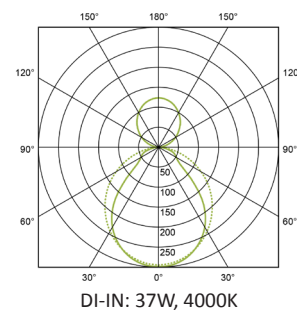

GOLF 28 LED

IP20

CLASS
I

C E

FEATURES & BENEFITS

- > Uniform, diffuse illumination
- > Slim, sleek design with clean lines
- > Average rated LED life: >60,000hrs (L80/B10)
- > Optimum colour consistency - 3 step MacAdam chromaticity tolerance

PERFORMANCE

Light source	LED
Emission	Direct / Direct & indirect
LED output	2070 - 8440lm (DIR Opal) 6200 - 14770lm (DI-IN Opal) 1610 - 6600lm (DIR Louvre) 5300 - 12930lm (DI-IN Louvre)
Luminaire output	1320 - 5370lm (DIR Opal) 3900 - 9270lm (DI-IN Opal) 1050 - 4300lm (DIR Louvre) 3380 - 8200lm (DI-IN Louvre)
Luminaire efficiency	≥94lm/W (Opal) ≥88lm/W (Louvre)
CRI	>80
UGR	<14 (Louvre)

545/1085/1625/2170

28

100

GOLF 28 LED

DIRECT

LAMP	COLOUR TEMP	DELIVERED LUMENS	LENGTH	TYPE	GREY	WHITE	BLACK
14W	3000K	1320lm	545	Opal	61400101	61400901	61401701
14W	4000K	1340lm	545	Opal	61400201	61401001	61401801
25W	3000K	2630lm	1085	Opal	61400301	61401101	61401901
25W	4000K	2690lm	1085	Opal	61400401	61401201	61402001
37W	3000K	3950lm	1625	Opal	61400501	61401301	61402101
37W	4000K	4030lm	1625	Opal	61400601	61401401	61402201
48W	3000K	5260lm	2170	Opal	61400701	61401501	61402301
48W	4000K	5370lm	2170	Opal	61400801	61401601	61402401
12W	3000K	1050lm	545	Louvre	61402501	61403301	61404101
12W	4000K	1080lm	545	Louvre	61402601	61403401	61404201
21W	3000K	2110lm	1085	Louvre	61402701	61403501	61404301
21W	4000K	2150lm	1085	Louvre	61402801	61403601	61404401
30W	3000K	3160lm	1625	Louvre	61402901	61403701	61404501
30W	4000K	3230lm	1625	Louvre	61403001	61403801	61404601
40W	3000K	4210lm	2170	Louvre	61403101	61403901	61404701
40W	4000K	4300lm	2170	Louvre	61403201	61404001	61404801