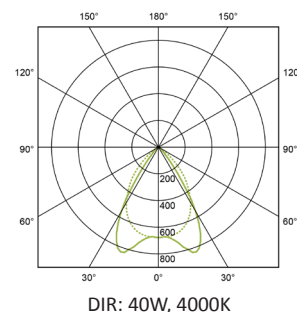

GOLF 28 LED

IP20

CLASS
I

C E

FEATURES & BENEFITS

- > Uniform, diffuse illumination
- > Slim, sleek design with clean lines
- > Average rated LED life: >60,000hrs (L80/B10)
- > Optimum colour consistency - 3 step MacAdam chromaticity tolerance

PERFORMANCE

Light source	LED
Emission	Direct / Direct & indirect
LED output	2070 - 8440lm (DIR Opal) 6200 - 14770lm (DI-IN Opal) 1610 - 6600lm (DIR Louvre) 5300 - 12930lm (DI-IN Louvre)
Luminaire output	1320 - 5370lm (DIR Opal) 3900 - 9270lm (DI-IN Opal) 1050 - 4300lm (DIR Louvre) 3380 - 8200lm (DI-IN Louvre)
Luminaire efficiency	≥94lm/W (Opal) ≥88lm/W (Louvre)
CRI	>80
UGR	<14 (Louvre)

545/1085/1625/2170

28

100

GOLF 28 LED

DIRECT

LAMP	COLOUR TEMP	DELIVERED LUMENS	LENGTH	TYPE	GREY	WHITE	BLACK
14W	3000K	1320lm	545	Opal	61400101	61400901	61401701
14W	4000K	1340lm	545	Opal	61400201	61401001	61401801
25W	3000K	2630lm	1085	Opal	61400301	61401101	61401901
25W	4000K	2690lm	1085	Opal	61400401	61401201	61402001
37W	3000K	3950lm	1625	Opal	61400501	61401301	61402101
37W	4000K	4030lm	1625	Opal	61400601	61401401	61402201
48W	3000K	5260lm	2170	Opal	61400701	61401501	61402301
48W	4000K	5370lm	2170	Opal	61400801	61401601	61402401
12W	3000K	1050lm	545	Louvre	61402501	61403301	61404101
12W	4000K	1080lm	545	Louvre	61402601	61403401	61404201
21W	3000K	2110lm	1085	Louvre	61402701	61403501	61404301
21W	4000K	2150lm	1085	Louvre	61402801	61403601	61404401
30W	3000K	3160lm	1625	Louvre	61402901	61403701	61404501
30W	4000K	3230lm	1625	Louvre	61403001	61403801	61404601
40W	3000K	4210lm	2170	Louvre	61403101	61403901	61404701
40W	4000K	4300lm	2170	Louvre	61403201	61404001	61404801