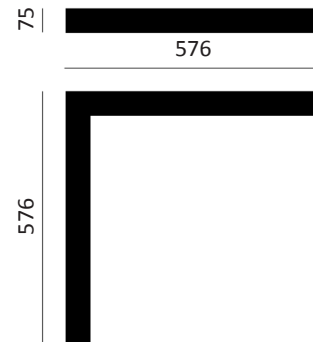

SURFACE/SUSPENDED DIRECT

LAMP	COLOUR TEMP	DELIVERED LUMENS	STANDARD			DALI GREY	WHITE	BLACK
			GREY	WHITE	BLACK			
14W	3000K	1400lm	61250001	61250801	61251601	61250003	61250803	61251603
14W	4000K	1428lm	61250101	61250901	61251701	61250103	61250903	61251703
18W	3000K	1745lm	61250201	61251001	61251801	61250203	61251003	61251803
18W	4000K	1785lm	61250301	61251101	61251901	61250303	61251103	61251903
22W	3000K	2048lm	61250401	61251201	61252001	61250403	61251203	61252003
22W	4000K	2094lm	61250501	61251301	61252101	61250503	61251303	61252103
25W	3000K	2330lm	61250601	61251401	61252201	61250603	61251403	61252203
25W	4000K	2380lm	61250701	61251501	61252301	61250703	61251503	61252303