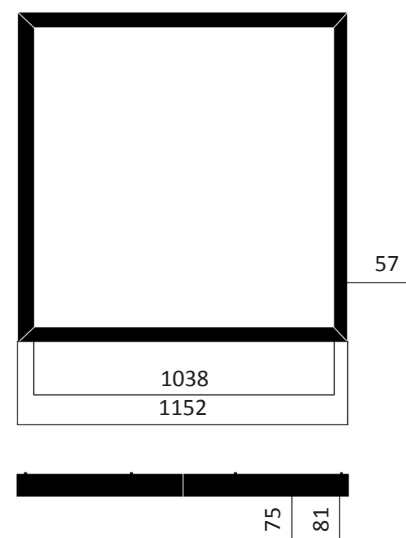

PERFORMANCE

Light source	LED
Luminaire output	5600 - 9520lm (DIR) 6625 - 11200lm (DI-IN)
Luminaire efficiency	≥100lm/W
CRI	80

MATERIALS

Body	Extruded aluminium profile
Finish	Grey / White / Black
Diffuser	Opal polycarbonate TP(a)
Mounting	Surface or suspended

OPTIONS

- > 3hr emergency
- > Other sizes available: 1352 x 1352 / 1752 x 1752mm
- > Suspension kit

DIRECT

LAMP	COLOUR TEMP	DELIVERED LUMENS	STANDARD			DALI		
			GREY	WHITE	BLACK	GREY	WHITE	BLACK
56W	3000K	5600lm	64400101	64400201	64400301	64400103	64400203	64400303
56W	4000K	5712lm	64400401	64400501	64400601	64400403	64400503	64400603
72W	3000K	6980lm	64400701	64400801	64400901	64400703	64400803	64400903
72W	4000K	7140lm	64401001	64401101	64401201	64401003	64401103	64401203
88W	3000K	8192lm	64401301	64401401	64401501	64401303	64401403	64401503
88W	4000K	8376lm	64401601	64401701	64401801	64401603	64401703	64401803
100W	3000K	9320lm	64401901	64402001	64402101	64401903	64402003	64402103
100W	4000K	9520lm	64402201	64402301	64402401	64402203	64402303	64402403