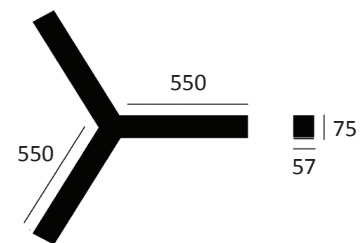

## PERFORMANCE

Light source	LED
Emission	Direct
Luminaire output	2157 - 3680lm (DIR)
Luminaire efficiency	≥100lm/W
CRI	84

LAMP	COLOUR TEMP	DELIVERED LUMENS	STANDARD			DALI		
			GREY	WHITE	BLACK	GREY	WHITE	BLACK
20W	3000K	2157lm	61200101	61200901	61201701	61200103	61200903	61201703
20W	4000K	2198lm	61200201	61201001	61201801	61200203	61201003	61201803
25W	3000K	2652lm	61200301	61201101	61201901	61200303	61201103	61201903
25W	4000K	2704lm	61200401	61201201	61202001	61200403	61201203	61202003
31W	3000K	3137lm	61200501	61201301	61202101	61200503	61201303	61202103
31W	4000K	3198lm	61200601	61201401	61202201	61200603	61201403	61202203
36W	3000K	3610lm	61200701	61201501	61202301	61200703	61201503	61202303
36W	4000K	3680lm	61200801	61201601	61202401	61200803	61201603	61202403