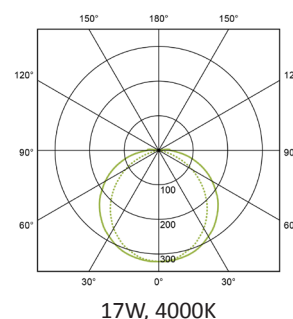

PERFORMANCE

Light source	LED
Emission	Direct
LED output	1230 - 2500lm
Luminaire output	460lm - 960lm
CRI	>80

MATERIALS

Body	Aluminium profile
Finish	Grey / White / Black
Diffuser	Opal PMMA

OPTIONS

- > Other RAL finishes

LAMP	COLOUR TEMP	DELIVERED LUMENS	FINISH	DIMENSIONS	STANDARD	DALI
9W	3000K	460lm	Grey	394x 92 x 46	22200501	22200503
9W	4000K	470lm	Grey	394 x 92 x 46	22200601	22200603
17W	3000K	940lm	Grey	684 x 92 x 46	22200701	22200703
17W	4000K	960lm	Grey	684 x 92 x 46	22200801	22200803
9W	3000K	460lm	White	394 x 92 x 46	22200901	22200903
9W	4000K	470lm	White	394 x 92 x 46	22201001	22201003
17W	3000K	940lm	White	684 x 92 x 46	22201101	22201103
17W	4000K	960lm	White	684 x 92 x 46	22201201	22201203
9W	3000K	460lm	Black	394 x 92 x 46	22201301	22201303
9W	4000K	470lm	Black	394 x 92 x 46	22201401	22201403
17W	3000K	940lm	Black	684 x 92 x 46	22201501	22201503
17W	4000K	960lm	Black	684 x 92 x 46	22201601	22201603