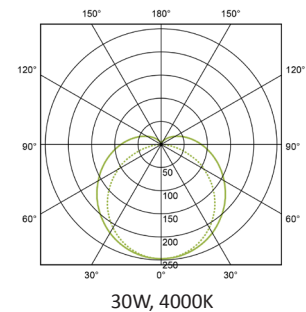

## FEATURES & BENEFITS

- > Average rated LED life: >60,000hrs (L70/B10) @ TC=65°C
- > Optimum colour consistency - 3 step MacAdam chromaticity tolerance
- > Multiple lengths and outputs available

## PERFORMANCE

Light source	LED
Emission	Direct
Luminaire output	2042 - 7116lm
Luminaire efficiency	≥113lm/W
CRI	>80
Beam angle	120 degrees

## OPTIONS

- > Suspended version
- > IP65 version
- > Other lumen outputs available

Ø70

868/1149/1430/2273/2835

LAMP	COLOUR TEMP	DELIVERED LUMENS	DIMENSIONS	BEAM	STANDARD	DALI
18W	3000K	2042lm	Ø70 x 868	120°	60102501	60102503
18W	4000K	2136lm	Ø70 x 868	120°	60102601	60102603
24W	3000K	2718lm	Ø70 x 1149	120°	60102901	60102903
24W	4000K	2843lm	Ø70 x 1149	120°	60103001	60103003
30W	3000K	3401lm	Ø70 x 1430	120°	60103301	60103303
30W	4000K	3558lm	Ø70 x 1430	120°	60103401	60103403
47W	3000K	5435lm	Ø70 x 2273	120°	60103701	60103703
47W	4000K	5687lm	Ø70 x 2273	120°	60103801	60103803
59W	3000K	6802lm	Ø70 x 2835	120°	60104101	60104103
59W	4000K	7116lm	Ø70 x 2835	120°	60104201	60104203