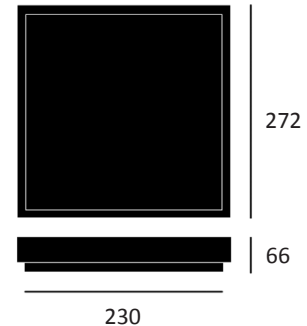

PERFORMANCE

Light source	LED (Samsung)
LED output	1283 - 2555lm
Luminaire output	900 - 1790lm
CRI	>80
Beam angle	120°

MATERIALS

Body	Sheet steel
Finish	Black (RAL 9005) / White (RAL 9003)
Diffuser	Polycarbonate

OPTIONS

- > 3hr emergency
- > Other RAL finishes

LAMP	COLOUR TEMP	DELIVERED LUMENS	FINISH	STANDARD	DALI	EMERGENCY STANDARD	DALI
8W	3000K	900lm	Black	44100101	44100103	44100191	44100193
8W	4000K	945lm	Black	44100201	44100203	44100291	44100293
11W	3000K	1230lm	Black	44100301	44100303	44100391	44100393
11W	4000K	1295lm	Black	44100401	44100403	44100491	44100493
16W	3000K	1700lm	Black	44100501	44100503	44100591	44100593
16W	4000K	1790lm	Black	44100601	44100603	44100691	44100693
8W	3000K	900lm	White	44100701	44100703	44100791	44100793
8W	4000K	945lm	White	44100801	44100803	44100891	44100893
11W	3000K	1230lm	White	44100901	44100903	44100991	44100993
11W	4000K	1295lm	White	44101001	44101003	44101091	44101093
16W	3000K	1700lm	White	44101101	44101103	44101191	44101193
16W	4000K	1790lm	White	44101201	44101203	44101291	44101293