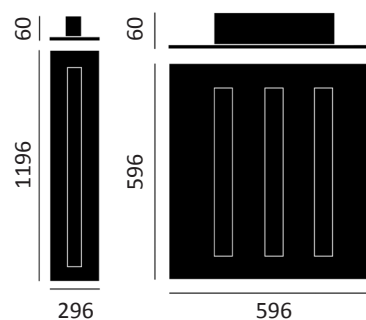

## PERFORMANCE

Light source	LED
LED output	3850 - 5880lm
Luminaire output	3250 - 4980lm
Luminaire efficiency	≥120lm/W
CRI	>80
UGR	<19

## OPTIONS

- > Tuneable white
- > Suspension kit
- > Surface mounting brackets
- > Internal fuse and LSOH cable

LAMP	COLOUR TEMP	DELIVERED LUMENS	DIMENSIONS	STANDARD	DALI	EMERGENCY STANDARD	DALI
27W	3000K	3250lm	596 x 596	12001301	12001303	12001391	12001393
27W	4000K	3320lm	596 x 596	12001401	12001403	12001491	12001493
40W	3000K	4880lm	596 x 596	12001501	12001503	12001591	12001593
40W	4000K	4980lm	596 x 596	12001601	12001603	12001691	12001693
27W	3000K	3250lm	296 x 1196	12001701	12001703	12001791	12001793
27W	4000K	3320lm	296 x 1196	12001801	12001803	12001891	12001893