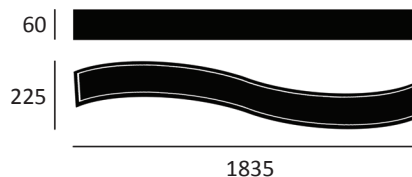

PERFORMANCE

Light source	LED
Emission	Direct
Luminaire output	4662 - 7820lm
Luminaire efficiency	≥100lm/W
CRI	>83
Beam angle	Wide beam

MATERIALS

Body	Extruded aluminium profile
Finish	Grey / White / Black
Diffuser	Opal PMMA
Mounting	Suspension, 1.5m

OPTIONS

- > 3hr emergency
- > Other RAL finishes on request

LAMP	COLOUR TEMP	DELIVERED LUMENS	STANDARD			DALI		
			GREY	WHITE	BLACK	GREY	WHITE	BLACK
44W	3000K	4662lm	61000101	61000201	61000301	61000103	61000203	61000303
44W	4000K	4692lm	61000401	61000501	61000601	61000403	61000503	61000603
57W	3000K	5820lm	61000701	61000801	61000901	61000703	61000803	61000903
57W	4000K	5865lm	61001001	61001101	61001201	61001003	61001103	61001203
68W	3000K	6835lm	61001301	61001401	61001501	61001303	61001403	61001503
68W	4000K	6882lm	61001501	61001701	61001801	61001503	61001703	61001803
78W	3000K	7770lm	61001901	61002001	61002101	61001903	61002003	61002103
78W	4000K	7820lm	61002201	61002301	61002401	61002203	61002303	61002403