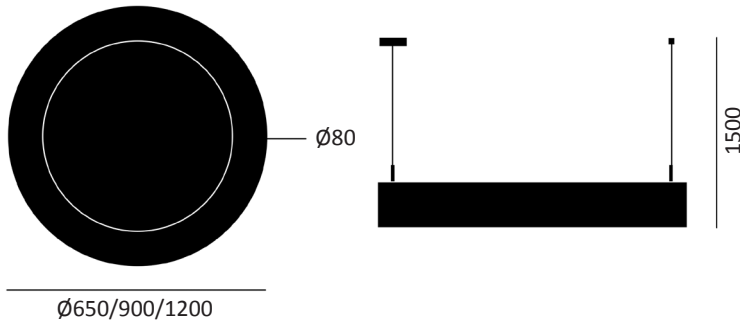

TWINGO LED

SECTION 03: PENDANT

LAMP	COLOUR TEMP	DELIVERED LUMENS	TYPE	DIMENSIONS	STANDARD	DALI
35W	3000K	3146lm	Circle - Full	Ø650 x 80	64908901	64908903
35W	4000K	3275lm	Circle - Full	Ø650 x 80	64909001	64909003
56W	3000K	4891lm	Circle - Full	Ø650 x 80	64909101	64909103
56W	4000K	5095lm	Circle - Full	Ø650 x 80	64909201	64909203
71W	3000K	6288lm	Circle - Full	Ø650 x 80	64909301	64909303
71W	4000K	6550lm	Circle - Full	Ø650 x 80	64909401	64909403
66W	3000K	5939lm	Circle - Full	Ø900 x 80	64909501	64909503
66W	4000K	6186lm	Circle - Full	Ø900 x 80	64909601	64909603
91W	3000K	9782lm	Circle - Full	Ø900 x 80	64909701	64909703
91W	4000K	10189lm	Circle - Full	Ø900 x 80	64909801	64909803
138W	3000K	12225lm	Circle - Full	Ø900 x 80	64909901	64909903
138W	4000K	17326lm	Circle - Full	Ø900 x 80	64910001	64910003
137W	3000K	12225lm	Circle - Full	Ø1150 x 80	64910101	64910103
137W	4000K	12735lm	Circle - Full	Ø1150 x 80	64910201	64910203
195W	3000K	17470lm	Circle - Full	Ø1150 x 80	64910301	64910303
195W	4000K	18194lm	Circle - Full	Ø1150 x 80	64910401	64910403
25W	3000K	1490lm	Circle - Edge	Ø650 x 80	64910501	64910503
25W	4000K	1559lm	Circle - Edge	Ø650 x 80	64910601	64910603
50W	3000K	2977lm	Circle - Edge	Ø650 x 80	64910701	64910703
50W	4000K	3113lm	Circle - Edge	Ø650 x 80	64910801	64910803
35W	3000K	2232lm	Circle - Edge	Ø900 x 80	64910901	64910903
35W	4000K	2334lm	Circle - Edge	Ø900 x 80	64911001	64911003
70W	3000K	4465lm	Circle - Edge	Ø900 x 80	64911101	64911103
70W	4000K	4669lm	Circle - Edge	Ø900 x 80	64911201	64911203
50W	3000K	2976lm	Circle - Edge	Ø1150 x 80	64911301	64911303
50W	4000K	3113lm	Circle - Edge	Ø1150 x 80	64911401	64911403
93W	3000K	5952lm	Circle - Edge	Ø1150 x 80	64911501	64911503
93W	4000K	6225lm	Circle - Edge	Ø1150 x 80	64911601	64911603