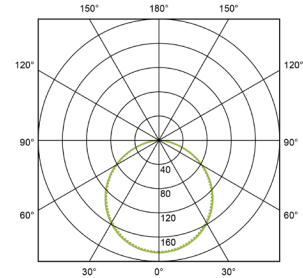

50W, 4000K

SECTION 03: PENDANT

LAMP	COLOUR TEMP	DELIVERED LUMENS	TYPE	DIMENSIONS	STANDARD	DALI
25W	3000K	2087lm	Triangle - Full	630 x 575	64903101	64903103
25W	4000K	2183lm	Triangle - Full	630 x 575	64903201	64903203
35W	3000K	3131lm	Triangle - Full	630 x 575	64903301	64903303
35W	4000K	3274lm	Triangle - Full	630 x 575	64903401	64903403
55W	3000K	4869lm	Triangle - Full	630 x 575	64903501	64903503
55W	4000K	5094lm	Triangle - Full	630 x 575	64903601	64903603
43W	3000K	3826lm	Triangle - Full	900 x 809	64903701	64903703
43W	4000K	4002lm	Triangle - Full	900 x 809	64903801	64903803
62W	3000K	5565lm	Triangle - Full	900 x 809	64903901	64903903
62W	4000K	5821lm	Triangle - Full	900 x 809	64904001	64904003
97W	3000K	8696lm	Triangle - Full	900 x 809	64904101	64904103
97W	4000K	9096lm	Triangle - Full	900 x 809	64904201	64904203
66W	3000K	5913lm	Triangle - Full	1170 x 1043	64904301	64904303
66W	4000K	6185lm	Triangle - Full	1170 x 1043	64904401	64904403
105W	3000K	9392lm	Triangle - Full	1170 x 1043	64904501	64904503
105W	4000K	9823lm	Triangle - Full	1170 x 1043	64904601	64904603
145W	3000K	14260lm	Triangle - Full	1170 x 1043	64904701	64904703
145W	4000K	14917lm	Triangle - Full	1170 x 1043	64904801	64904803
25W	3000K	1488lm	Triangle - Edge	630 x 575	64904901	64904903
25W	4000K	1556lm	Triangle - Edge	630 x 575	64905001	64905003
50W	3000K	2977lm	Triangle - Edge	630 x 575	64905101	64905103
50W	4000K	3113lm	Triangle - Edge	630 x 575	64905201	64905203
35W	3000K	2233lm	Triangle - Edge	900 x 809	64905301	64905303
35W	4000K	2334lm	Triangle - Edge	900 x 809	64905401	64905403
70W	3000K	4465lm	Triangle - Edge	900 x 809	64905501	64905503
70W	4000K	4669lm	Triangle - Edge	900 x 809	64905601	64905603
50W	3000K	2977lm	Triangle - Edge	1170 x 1043	64905701	64905703
50W	4000K	3113lm	Triangle - Edge	1170 x 1043	64905801	64905803
92W	3000K	5952lm	Triangle - Edge	1170 x 1043	64905901	64905903
92W	4000K	6225lm	Triangle - Edge	1170 x 1043	64906001	64906003