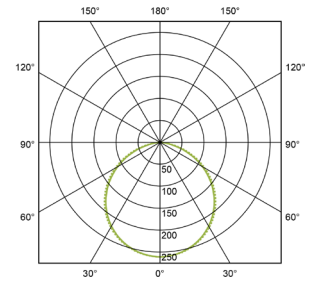

# TWINGO LED

650/900/1043/1170

592/809/1043/1170

1500

78W, 4000K

LAMP	COLOUR TEMP	DELIVERED LUMENS	TYPE	DIMENSIONS	STANDARD	DALI
28W	3000K	2435lm	Hexagon - Full	650 x 592	64906101	64906103
28W	4000K	2547lm	Hexagon - Full	650 x 592	64906201	64906203
43W	3000K	3826lm	Hexagon - Full	650 x 592	64906301	64906303
43W	4000K	4002lm	Hexagon - Full	650 x 592	64906401	64906403
66W	3000K	5915lm	Hexagon - Full	650 x 592	64906501	64906503
66W	4000K	6185lm	Hexagon - Full	650 x 592	64906601	64906603
47W	3000K	4174lm	Hexagon - Full	900 x 809	64906701	64906703
47W	4000K	4366lm	Hexagon - Full	900 x 809	64906801	64906803
78W	3000K	6956lm	Hexagon - Full	900 x 809	64906901	64906903
78W	4000K	7277lm	Hexagon - Full	900 x 809	64907001	64907003
117W	3000K	10435lm	Hexagon - Full	900 x 809	64907101	64907103
117W	4000K	10915lm	Hexagon - Full	900 x 809	64907201	64907203
82W	3000K	7304lm	Hexagon - Full	1170 x 1170	64907301	64907303
82W	4000K	7640lm	Hexagon - Full	1170 x 1170	64907401	64907403
132W	3000K	11825lm	Hexagon - Full	1170 x 1170	64907501	64907503
132W	4000K	12370lm	Hexagon - Full	1170 x 1170	64907601	64907603
25W	3000K	1488lm	Hexagon - Edge	650 x 592	64907701	64907703
25W	4000K	1556lm	Hexagon - Edge	650 x 592	64907801	64907803
50W	3000K	2977lm	Hexagon - Edge	650 x 592	64907901	64907903
50W	4000K	3113lm	Hexagon - Edge	650 x 592	64908001	64908003
35W	3000K	2233lm	Hexagon - Edge	900 x 809	64908101	64908103
35W	4000K	2334lm	Hexagon - Edge	900 x 809	64908201	64908203
70W	3000K	4465lm	Hexagon - Edge	900 x 809	64908301	64908303
70W	4000K	4669lm	Hexagon - Edge	900 x 809	64908401	64908403
50W	3000K	2977lm	Hexagon - Edge	1170 x 1170	64908501	64908503
50W	4000K	3113lm	Hexagon - Edge	1170 x 1170	64908601	64908603
92W	3000K	5952lm	Hexagon - Edge	1170 x 1170	64908701	64908703
92W	4000K	6225lm	Hexagon - Edge	1170 x 1170	64908801	64908803