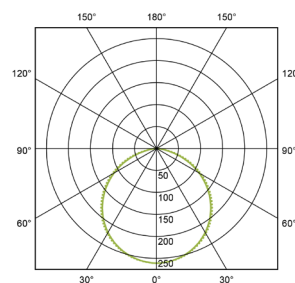

# TWINGO LED

660/930/1200

660/930/1200

1500

312W, 3000K

LAMP	COLOUR TEMP	DELIVERED LUMENS	TYPE	DIMENSIONS	STANDARD	DALI
35W	3000K	3131lm	Square - Full	660 x 660	64900101	64900103
35W	4000K	3274lm	Square - Full	660 x 660	64900201	64900203
65W	3000K	5565lm	Square - Full	660 x 660	64900301	64900303
65W	4000K	5821lm	Square - Full	660 x 660	64900401	64900403
93W	3000K	8348lm	Square - Full	660 x 660	64900501	64900503
93W	4000K	8732lm	Square - Full	660 x 660	64900601	64900603
70W	3000K	6260lm	Square - Full	930 x 930	64900701	64900703
70W	4000K	6549lm	Square - Full	930 x 930	64900801	64900803
117W	3000K	10434lm	Square - Full	930 x 930	64900901	64900903
117W	4000K	10915lm	Square - Full	930 x 930	64901001	64901003
175W	3000K	15652lm	Square - Full	930 x 930	64901101	64901103
175W	4000K	16372lm	Square - Full	930 x 930	64901201	64901203
110W	3000K	10782lm	Square - Full	1200 x 1200	64901301	64901303
110W	4000K	11279lm	Square - Full	1200 x 1200	64901401	64901403
202W	3000K	18086lm	Square - Full	1200 x 1200	64901501	64901503
202W	4000K	18919lm	Square - Full	1200 x 1200	64901601	64901603
312W	3000K	27826lm	Square - Full	1200 x 1200	64901701	64901703
312W	4000K	29106lm	Square - Full	1200 x 1200	64901801	64901803
32W	3000K	1984lm	Square - Edge	660 x 660	64901901	64901903
32W	4000K	2075lm	Square - Edge	660 x 660	64902001	64902003
65W	3000K	3969lm	Square - Edge	660 x 660	64902101	64902103
65W	4000K	4150lm	Square - Edge	660 x 660	64902201	64902203
50W	3000K	2977lm	Square - Edge	930 x 930	64902301	64902303
50W	4000K	3113lm	Square - Edge	930 x 930	64902401	64902403
92W	3000K	5952lm	Square - Edge	930 x 930	64902501	64902503
92W	4000K	6225lm	Square - Edge	930 x 930	64902601	64902603
65W	3000K	3969lm	Square - Edge	1200 x 1200	64902701	64902703
65W	4000K	4150lm	Square - Edge	1200 x 1200	64902801	64902803
123W	3000K	7940lm	Square - Edge	1200 x 1200	64902901	64902903
123W	4000K	8300lm	Square - Edge	1200 x 1200	64903001	64903003