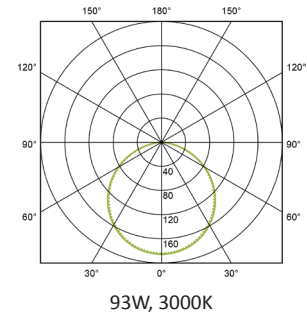

TWINGO LED

SECTION 03: PENDANT

LAMP	COLOUR TEMP	DELIVERED LUMENS	TYPE	DIMENSIONS	STANDARD	DALI
35W	3000K	3146lm	Circle - Full	Ø650 x 80	64908901	64908903
35W	4000K	3275lm	Circle - Full	Ø650 x 80	64909001	64909003
56W	3000K	4891lm	Circle - Full	Ø650 x 80	64909101	64909103
56W	4000K	5095lm	Circle - Full	Ø650 x 80	64909201	64909203
71W	3000K	6288lm	Circle - Full	Ø650 x 80	64909301	64909303
71W	4000K	6550lm	Circle - Full	Ø650 x 80	64909401	64909403
66W	3000K	5939lm	Circle - Full	Ø900 x 80	64909501	64909503
66W	4000K	6186lm	Circle - Full	Ø900 x 80	64909601	64909603
91W	3000K	9782lm	Circle - Full	Ø900 x 80	64909701	64909703
91W	4000K	10189lm	Circle - Full	Ø900 x 80	64909801	64909803
138W	3000K	12225lm	Circle - Full	Ø900 x 80	64909901	64909903
138W	4000K	17326lm	Circle - Full	Ø900 x 80	64910001	64910003
137W	3000K	12225lm	Circle - Full	Ø1150 x 80	64910101	64910103
137W	4000K	12735lm	Circle - Full	Ø1150 x 80	64910201	64910203
195W	3000K	17470lm	Circle - Full	Ø1150 x 80	64910301	64910303
195W	4000K	18194lm	Circle - Full	Ø1150 x 80	64910401	64910403
25W	3000K	1490lm	Circle - Edge	Ø650 x 80	64910501	64910503
25W	4000K	1559lm	Circle - Edge	Ø650 x 80	64910601	64910603
50W	3000K	2977lm	Circle - Edge	Ø650 x 80	64910701	64910703
50W	4000K	3113lm	Circle - Edge	Ø650 x 80	64910801	64910803
35W	3000K	2232lm	Circle - Edge	Ø900 x 80	64910901	64910903
35W	4000K	2334lm	Circle - Edge	Ø900 x 80	64911001	64911003
70W	3000K	4465lm	Circle - Edge	Ø900 x 80	64911101	64911103
70W	4000K	4669lm	Circle - Edge	Ø900 x 80	64911201	64911203
50W	3000K	2976lm	Circle - Edge	Ø1150 x 80	64911301	64911303
50W	4000K	3113lm	Circle - Edge	Ø1150 x 80	64911401	64911403
93W	3000K	5952lm	Circle - Edge	Ø1150 x 80	64911501	64911503
93W	4000K	6225lm	Circle - Edge	Ø1150 x 80	64911601	64911603